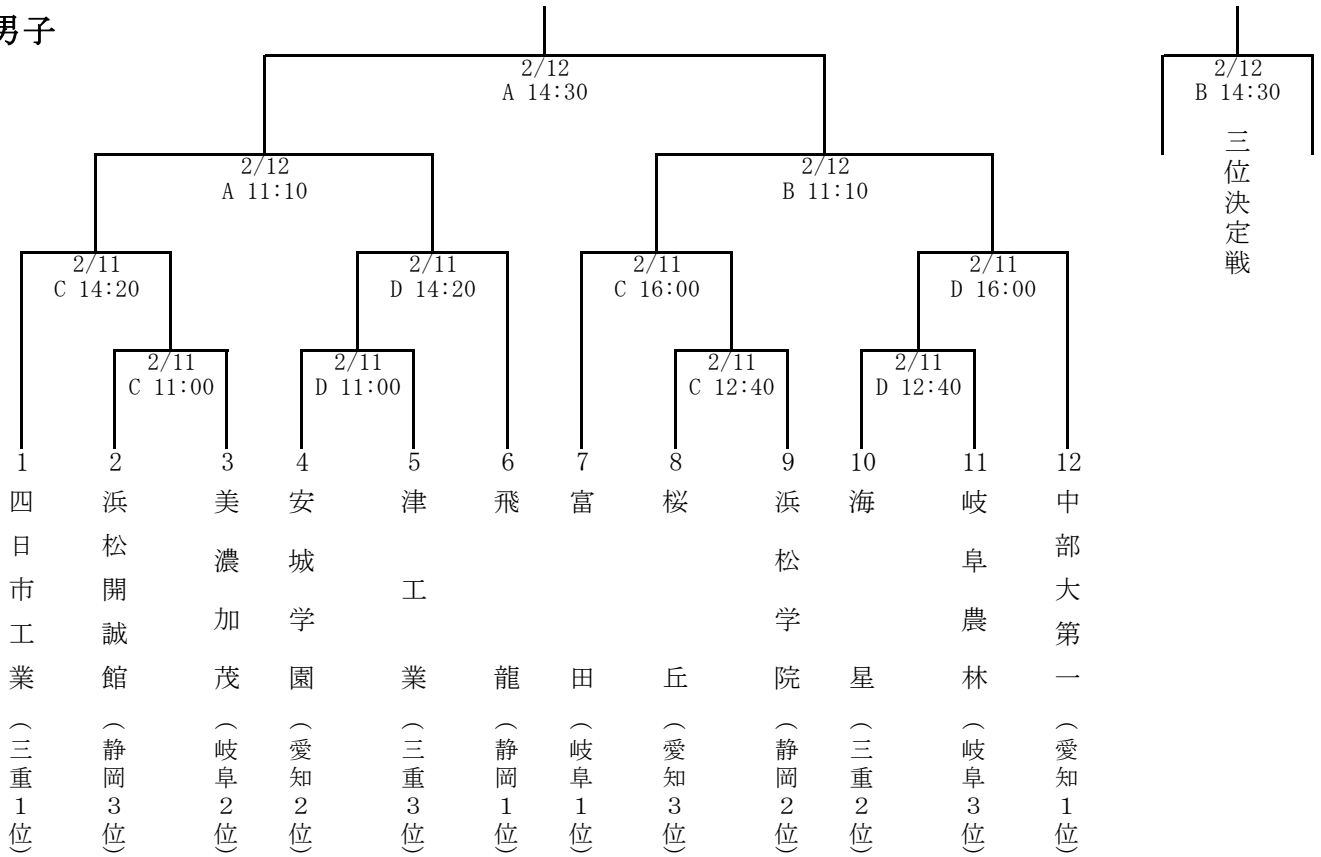

第30回東海高等学校バスケットボール新人大会 組み合わせ

平成29年2月11日（土） 女子会場（A・B） 県立ゆめドームうえの
 // 男子会場（C・D） HOS名張アリーナ
 平成29年2月12日（日） 男女会場（A・B） 県立ゆめドームうえの

男子

女子